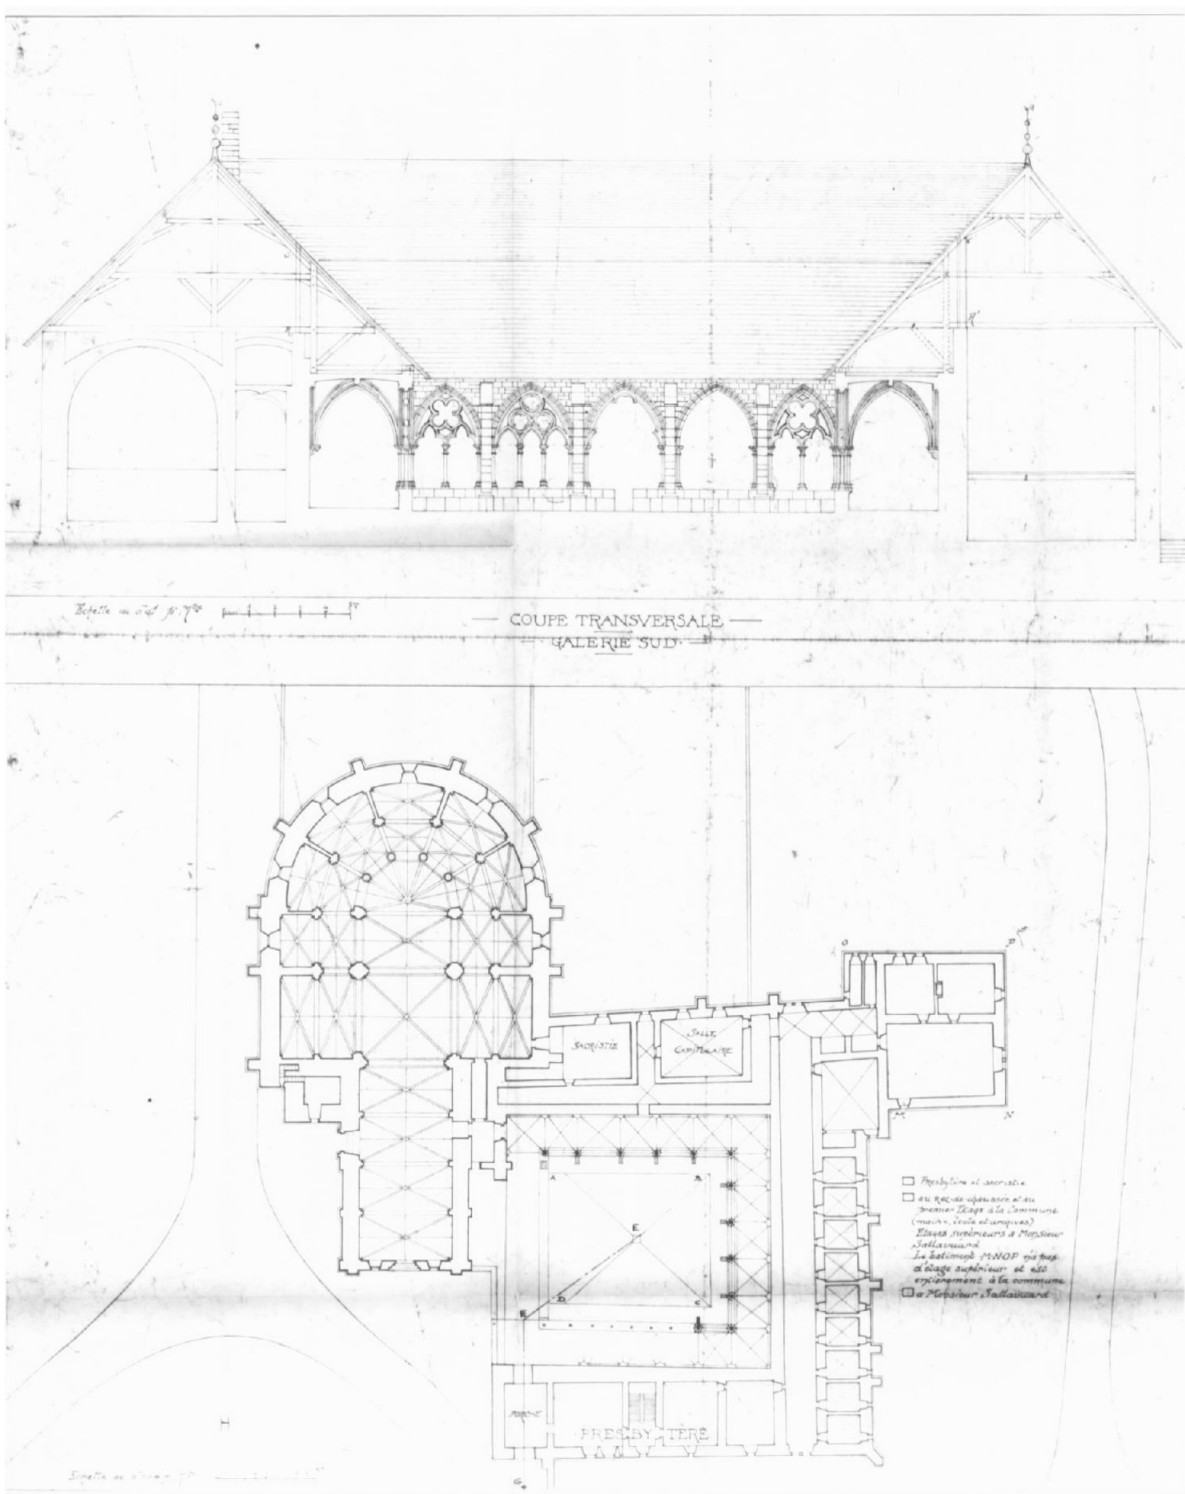

Doc. 41 Département de la Haute-Savoie. Commune d'Abondance. Cloître de l'ancienne abbaye par G. Balleyguier, s.d. [1er quart 20e siècle]. Repr. Inv. J.M. Refflé 95 74 0156 P
 Coupe transversale. Galerie sud.
 (M.H.)

Doc. 12 Département de la Haute-Savoie. Commune d'Abondance. Cloître de l'ancienne abbaye par G. Balleyguier, s.d. [1er quart 20e siècle]. Galerie est. 1ère et 2ème travée. Claires voies. Galerie sud 1ère et 2ème travée. Claires voies. Contreforts pour remplacer... démolie. Coupe sur l'axe... travée. M.H.